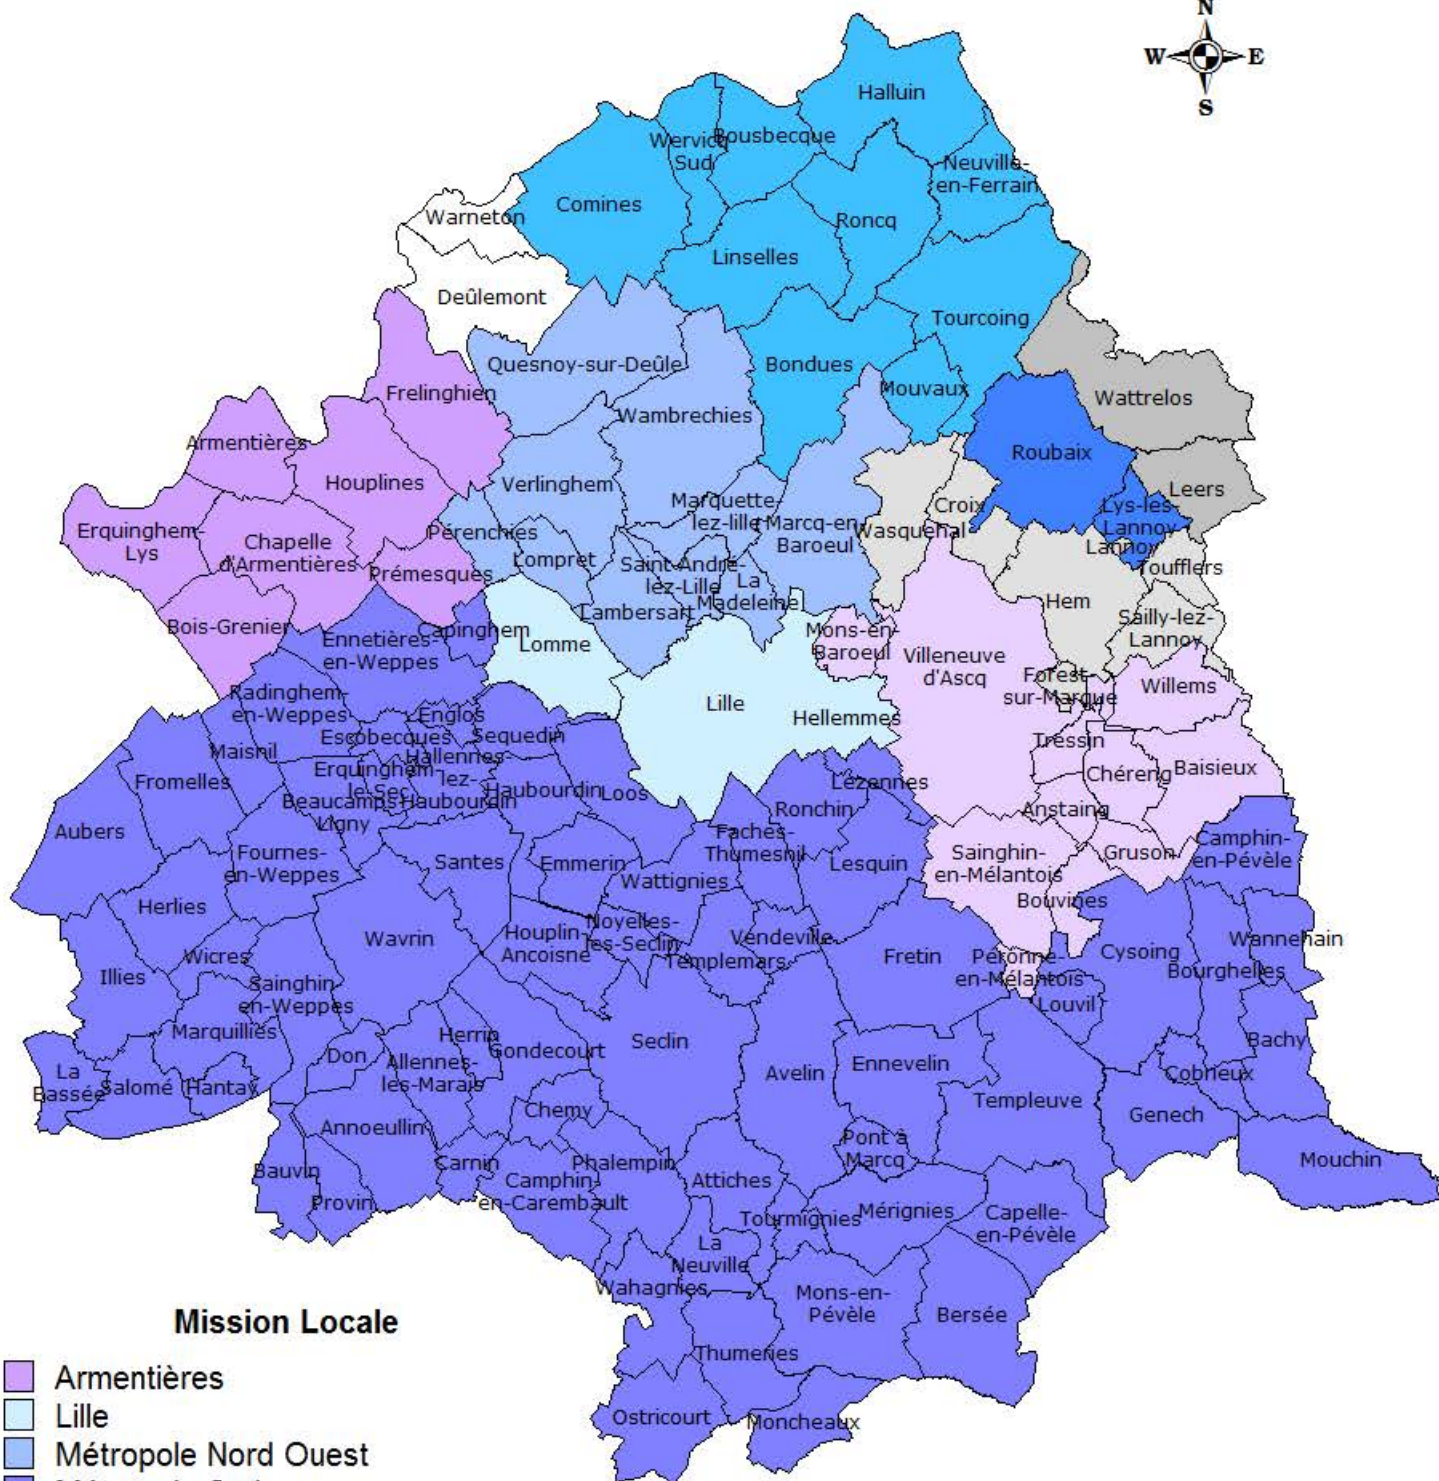

Zone d'intervention des Missions Locales

Mission Locale

- Armentières
- Lille
- Métropole Nord Ouest
- Métropole Sud
- Roubaix
- Tourcoing Vallée de la Lys
- Villeneuve d'Ascq - Mons-en-Baroeul
- Val de Marque
- Wattlelos Leers
- Hors Mission Locale