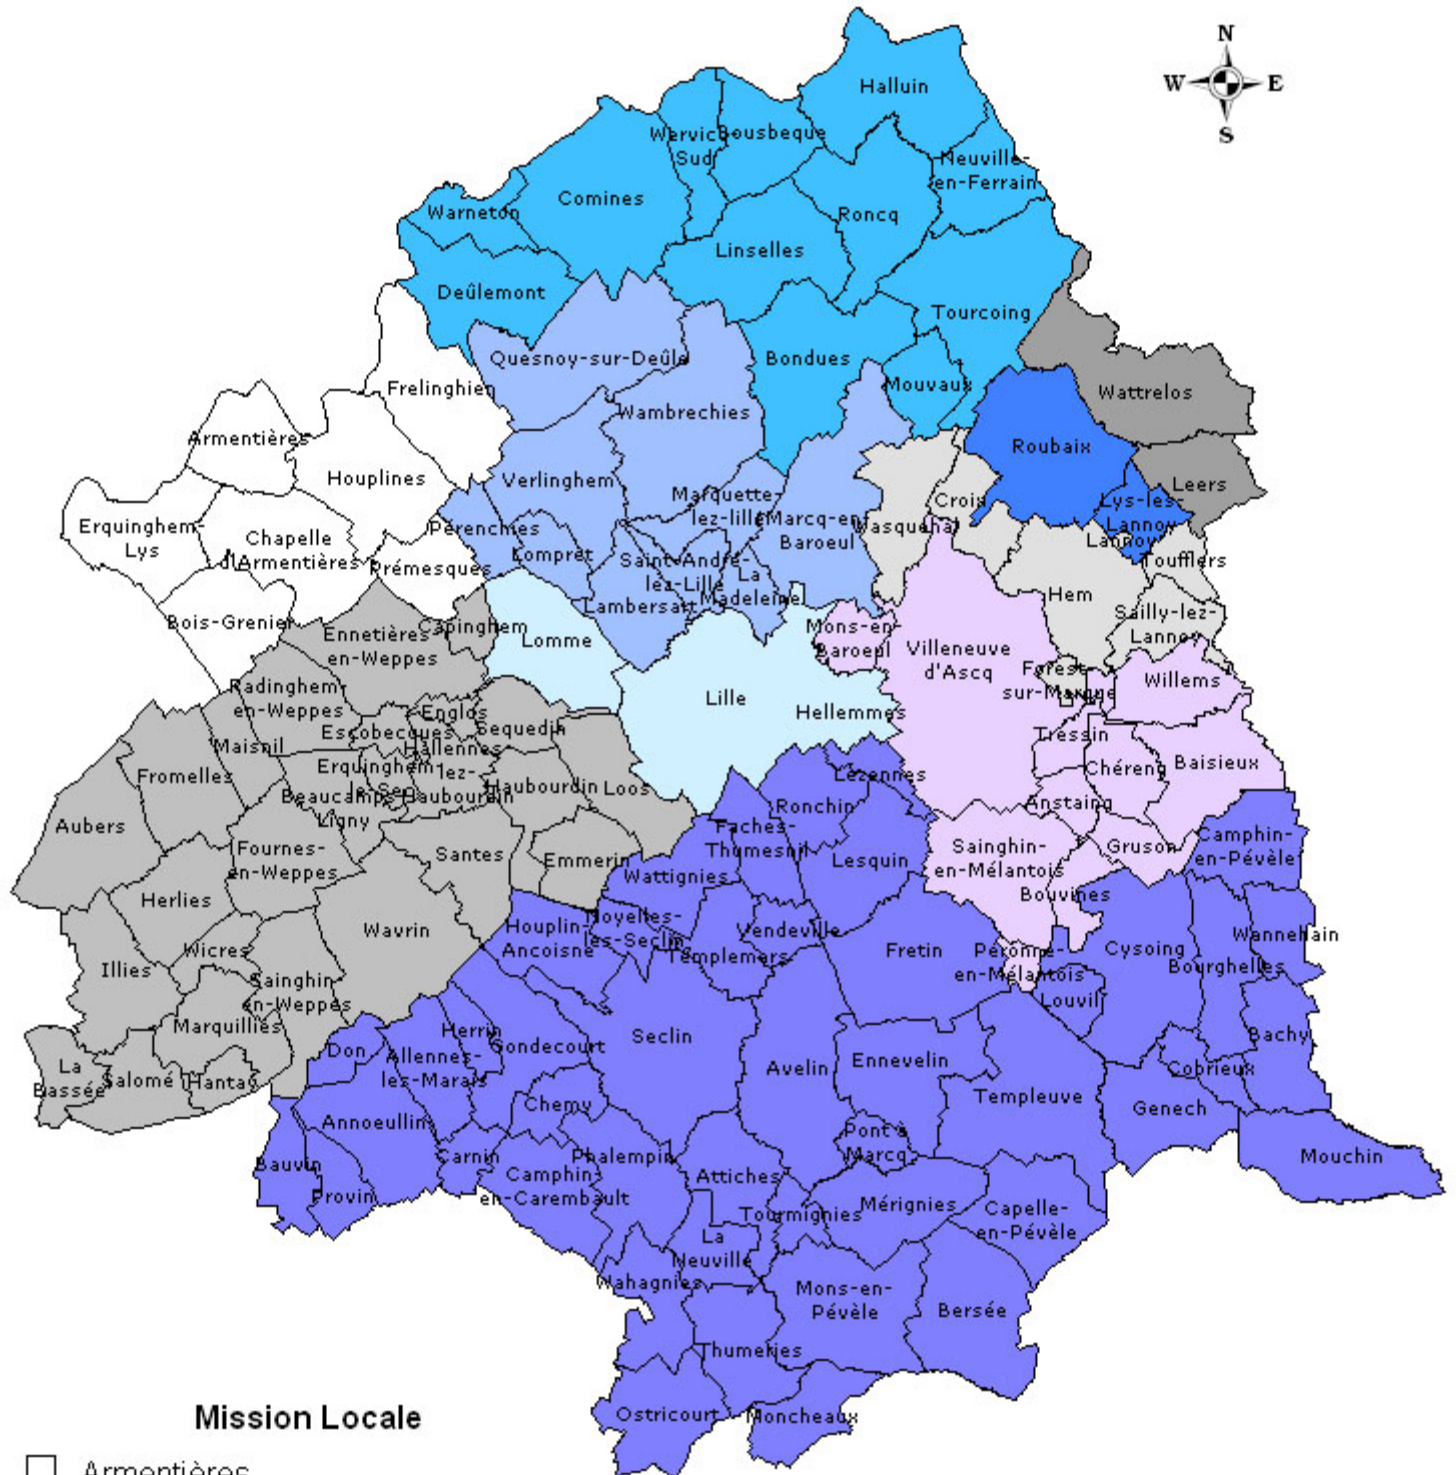

Zone d'intervention des Missions Locales

Mission Locale

- Armentières
- Lille
- Métropole Nord Ouest
- Pévèle Mélantois Carembault
- Roubaix
- Tourcoing Vallée de la Lys
- Villeneuve d'Ascq - Mons-en-Baroeul
- Val de Marque
- Weppes
- Wattrelos Leers