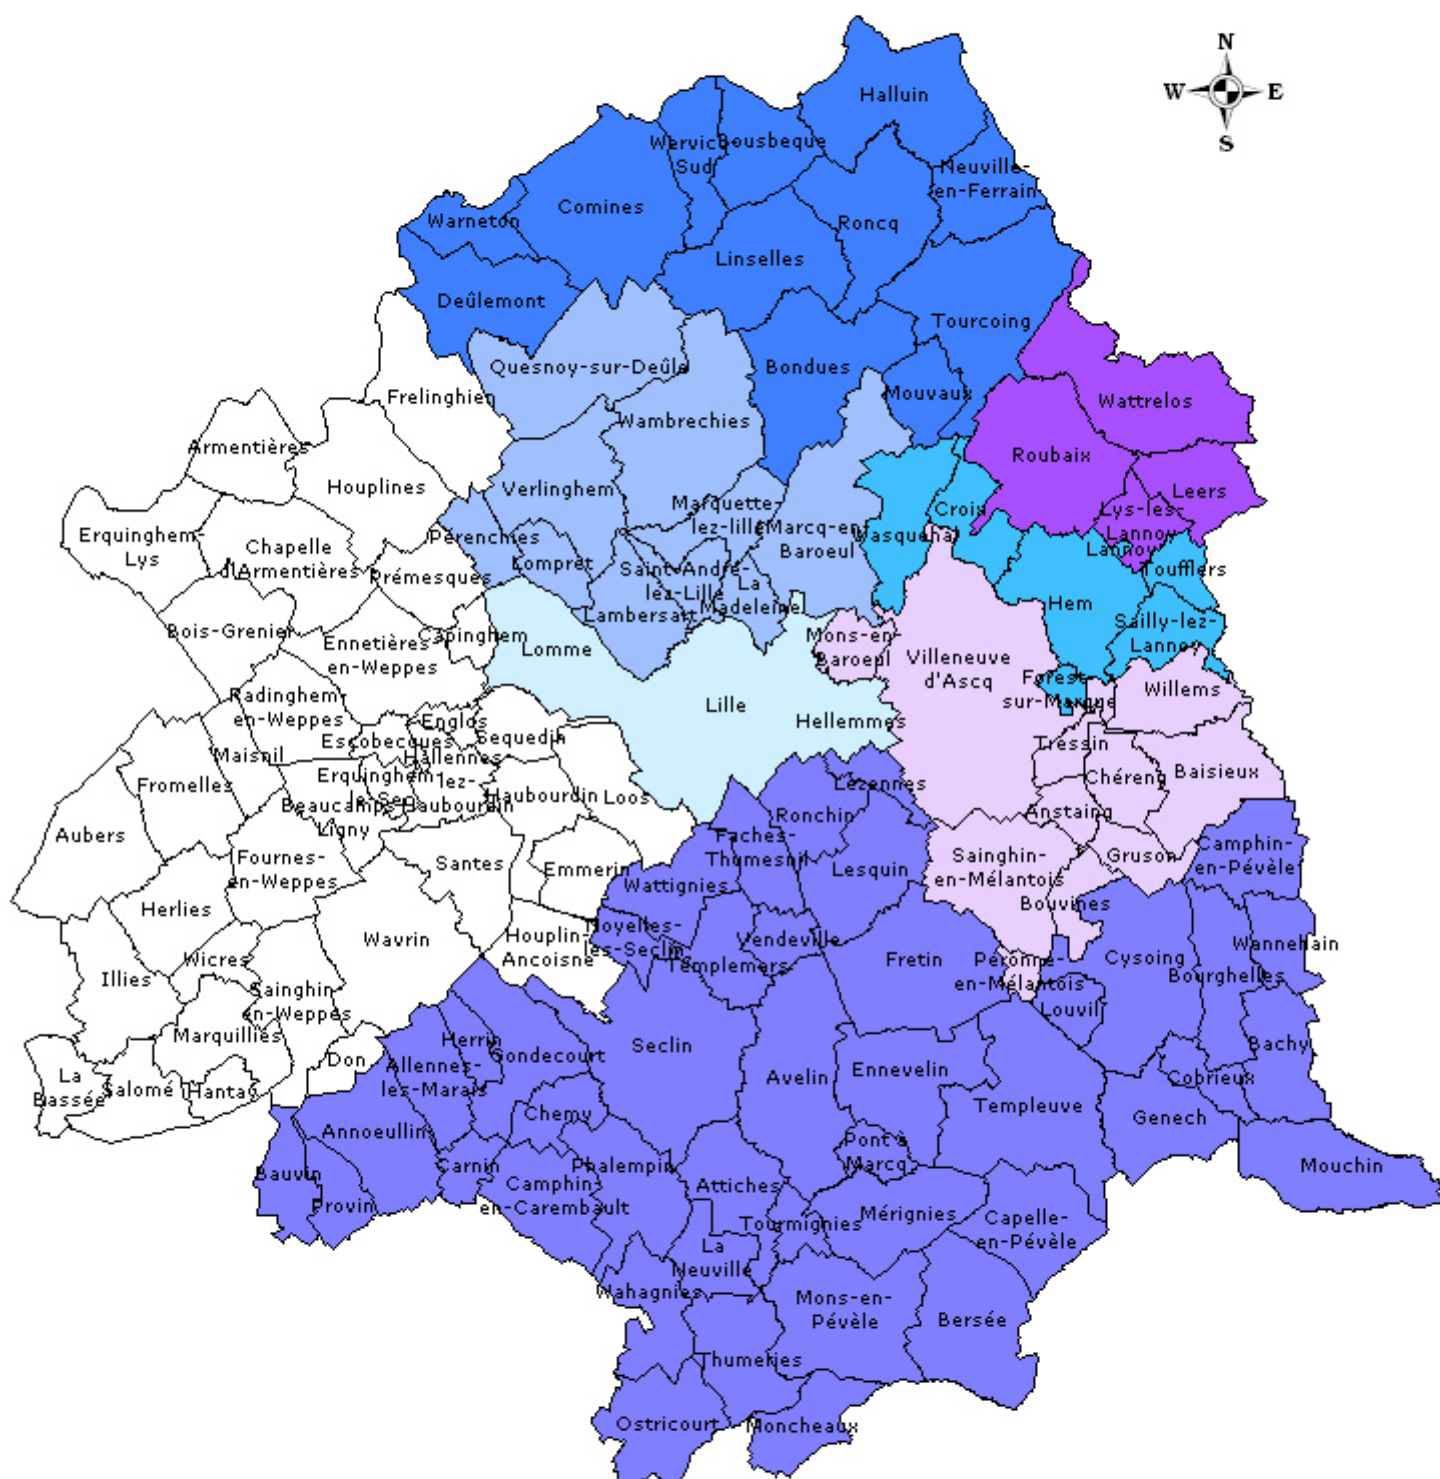

# Zone d'intervention des Maisons de l'Emploi

## Maison de l'emploi

- Lille Hellemmes Lomme
- Métropole Nord Ouest
- Pévèle Mélantois Carembault
- Roubaisis
- Lys Tourcoing
- Val de Marque
- Villeneuve d'Ascq - Mons-en-Baroeul
- Hors MDE